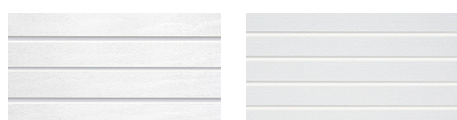

Select-Line garageport

9 DESIGNS

19 FARVER

INKLUSIVE DREV

28 STANDARD-STØRRELSER

2020 KAMPAGNE: Satin Plano RAL 7016
Fås nu i en begrænset periode uden merpris!

Tilgængelige designs

Woodgrain Plano 9016 Stucco Plano 9016 Satin Plano 9016 / 7016 Design-Line Umbra**

Woodgrain Ligna 9016 Stucco Plancha 9016 Satin Ligna 9016

Woodgrain Plancha 9016 Stucco Colore

Stucco Colore-farver

1021	3000	5010	6005	6009	7035
9001	1015	5003	7021	9005	9007
9002	9010	8014	7022	7016	9006